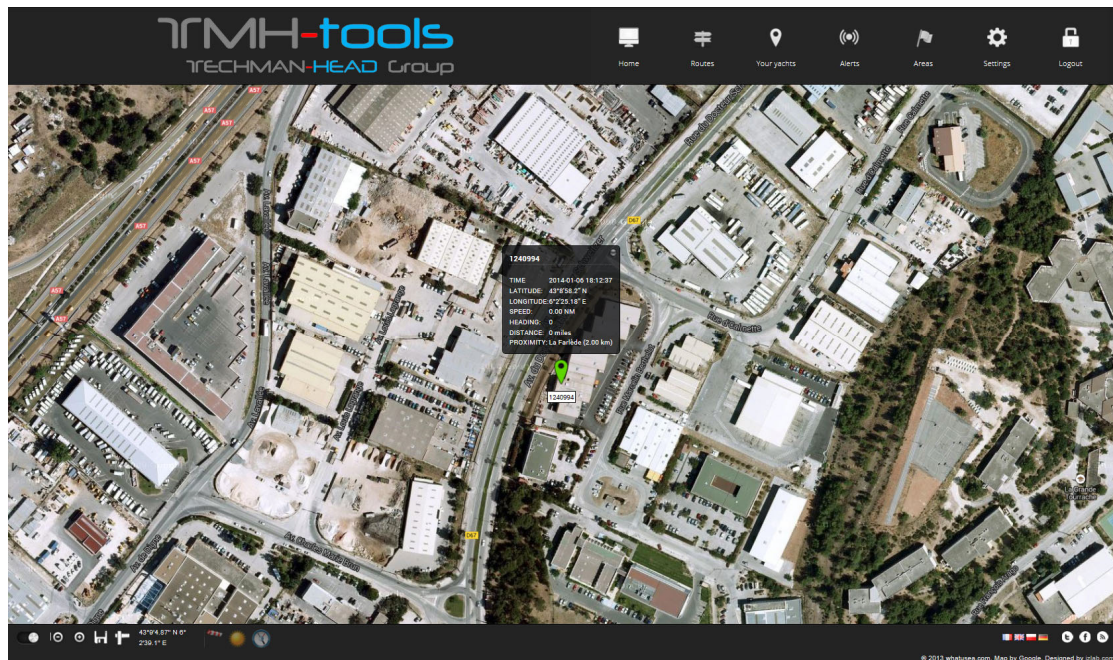

SPECIFICATIONS	
Overall length	4.5 in
Overall width	2.6 in
Overall depth	1 in
Weight	0.5 lb
Battery rechargeable	Lithium li-Ion
Battery autonomy	3 years
Operating temperature	-4 F° at + 140 F°
Satellite technology	Iridium Satellit Phone Connected

SPECIFICATIONS	
Longueur hors tout	114 mm
Largeur hors tout	66 mm
Profondeur hors tout	25 mm
Poids	265 g
Batterie rechargeable	Lithium li-Ion
Autonomie de la batterie	3 ans
Température de fonctionnement	- 20° C à + 60° C
Technologie satellitaire	Iridium Satellit Phone Connected

SHIPPING DATA	
Length	3 in
Width	2 in
Depth	1 in
Weight	0.55 lb

DONNEES DE TRANSPORT	
Hauteur	8,5 cm
Largeur	5 cm
Profondeur	3 cm
Poids	250 g

Applications given for information. Verify that characteristics are in accordance with your needs.
Applications données à titre indicatif. Vérifier que les caractéristiques sont en accord avec vos besoins.

Certificate / Certifié

Screenshot of the web interface location.
Vu de l'interface web de localisation.